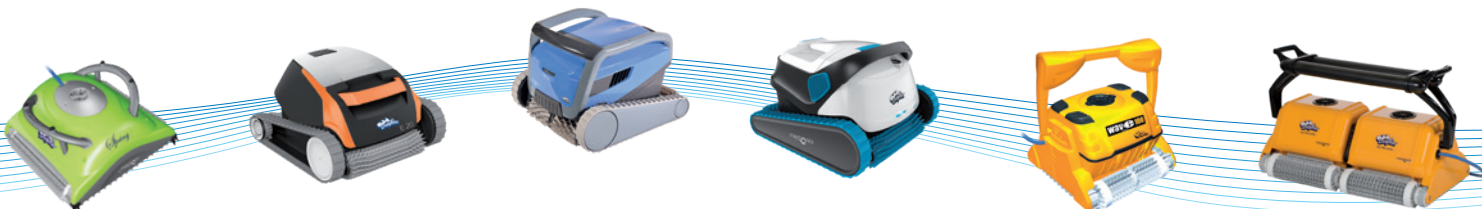

Technické údaje:

maytronics
Exceptional Pool Experience

Šířka čistící plochy	400 mm
Přefiltrovaný objem vody	15 m³ / hod.^A
Hmotnost bez kabelu	10 kg
Primární napětí	230 V / 50 Hz
Sekundární napětí	29 V DC
Délka kabelu	24 m
Swivel (otočný čep, který zabraňuje zakroucení kabelu)	ANO
Doba čistícího cyklu	1 - 3 hod
Filtrační schopnost	70 μm^A
Dálkové ovládání / vozík	ANO / ANO
Počet kartáčů / z toho aktivní	4 / 0
Počet motorů: filtrace + pohon	1 + 2

^A Uvedené hodnoty jsou pouze orientační