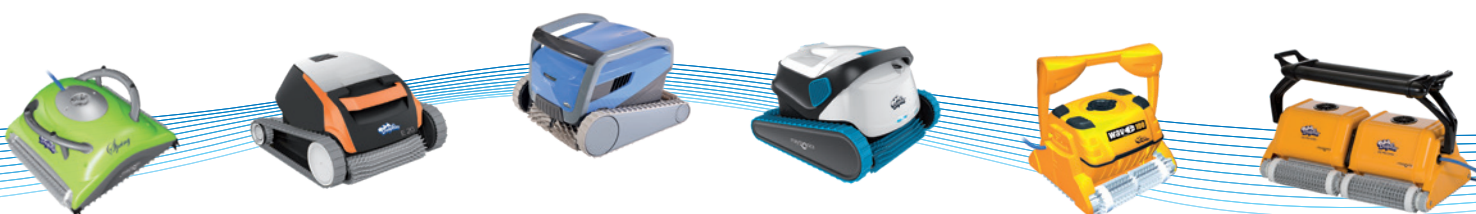

Dolphin E20 je vysavačem snů pro Váš bazén - kvalitní, přesto cenově dostupný! Tento velmi lehký bazénový vysavač je ideální pro všechny typy malých bazénů, vyčistí dno i stěny bazénu.

V základním provedení je filtrační koš s filtrační schopností 100 μm , je možné dokoupit extra jemný filtr.

* Extra jemný filtr možno za příplatek

^Δ Uvedené hodnoty jsou pouze orientační

- Aktivní kartáč, který odstraní řasy a bakterie z bazénu
- **Osvědčená kvalita** - vysavač od firmy **Maytronics**, která je světovým lídrem v prodeji bazénových vysavačů - na svém kontě má již více než **1 milion prodaných strojů** a **30 let zkušeností**