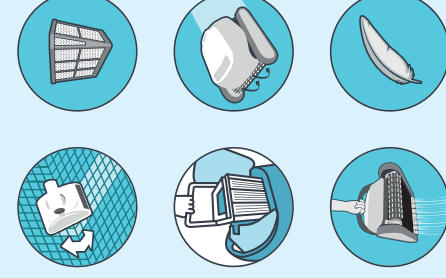

* Extra jemný filtr za příplatek