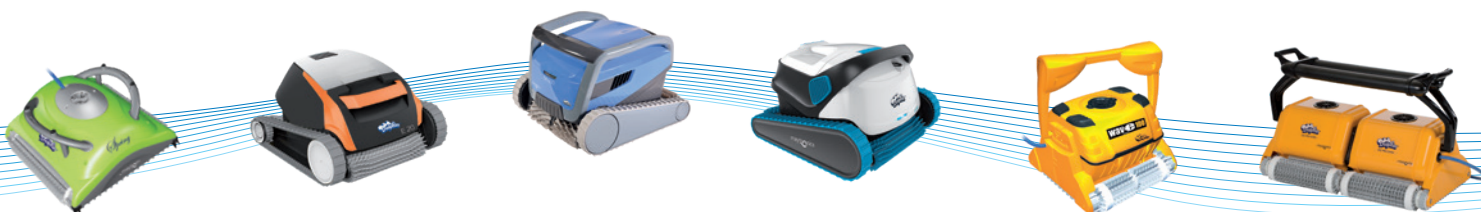

Technické údaje:

maytronics
Exceptional Pool
Experience

Šířka čistící plochy	400 mm
Přefiltrovaný objem vody	17 m³ / hod.^Δ
Hmotnost bez kabelu	12 kg
Primární napětí	230 V / 50 Hz
Sekundární napětí	29 V DC
Délka kabelu	30 m
Swivel (otočný čep, který zabraňuje zakroucení kabelu)	ANO
Doba čistícího cyklu	4 - 6 - 8 hod
Filtrační schopnost	50 / 70 μm*^Δ
Dálkové ovládání / vozík	ANO / ANO
Počet kartáčů / z toho aktivní	4 / 0
Počet motorů: filtrace + pohon	1 + 2

* Obě varianty v základní výbavě vysavače

^Δ Uvedené hodnoty jsou pouze orientační

Pro bazény s hladkým povrchem je možné k vysavači dokoupit speciální kartáče Wonder Brush.