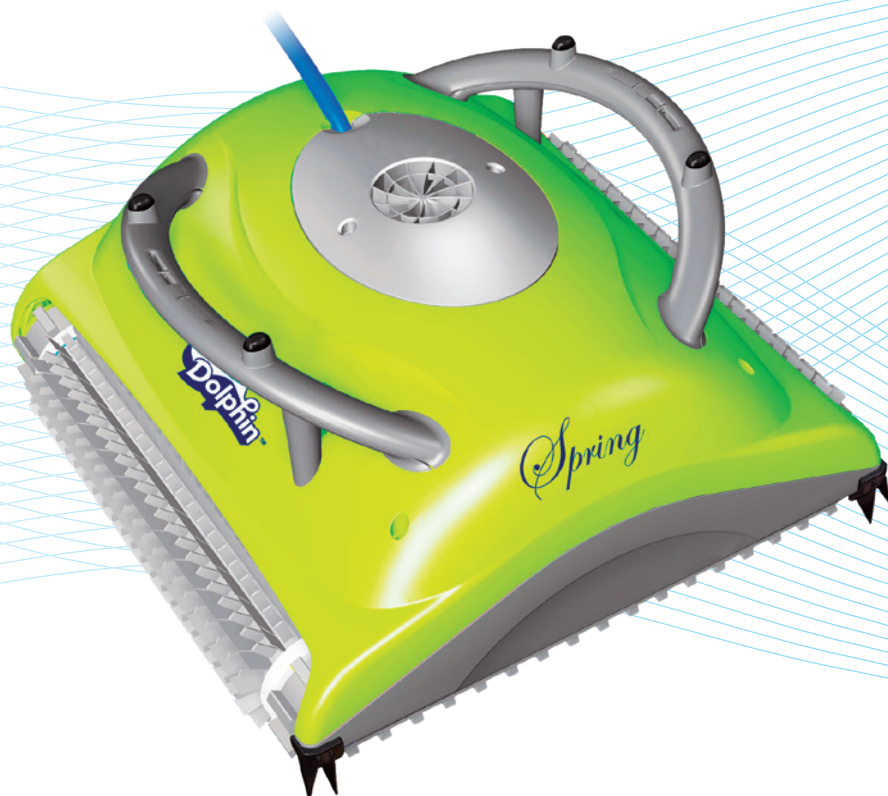

DOLPHIN SPRING