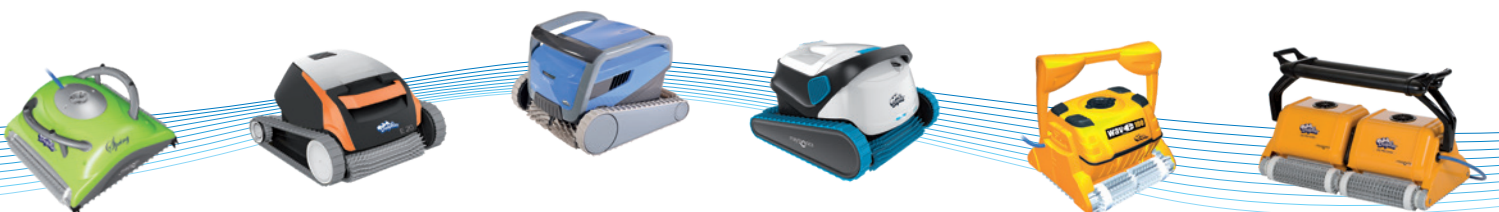

Technické údaje:

maytronics
Exceptional Pool Experience

Šířka čistící plochy	400 mm
Baterie	Li-ion/5.000mAh
Hmotnost bez obalu	8,1 kg
Nabíjení	Magnetické indukční
Doba čistícího cyklu	1,5 hod
Filtrační schopnost	100/20* µm^Δ
Dálkové ovládání/vozik/stojan	NE / NE / NE
Počet kartáčů / z toho aktivní	1 / 1
Počet motorů: filtrace + pohon	1 + 1
Možnost programování	NE

* Extra jemný filtr možno za příplatek

^Δ Uvedené hodnoty jsou pouze orientační

- Aktivní kartáč pro efektivní sběr nečistot
- **Osvědčená kvalita** - vysavač od firmy **Maytronics**, která je světovým lídrem v prodeji automatických bazénových vysavačů - na svém kontě má již více než **1 milion prodaných strojů a 30 let zkušeností**