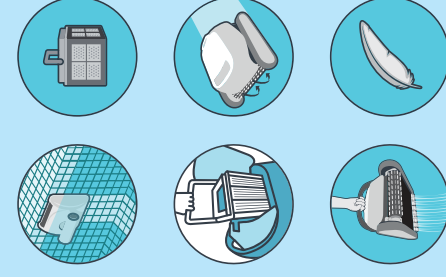

* Extra jemný filtr za příplatek