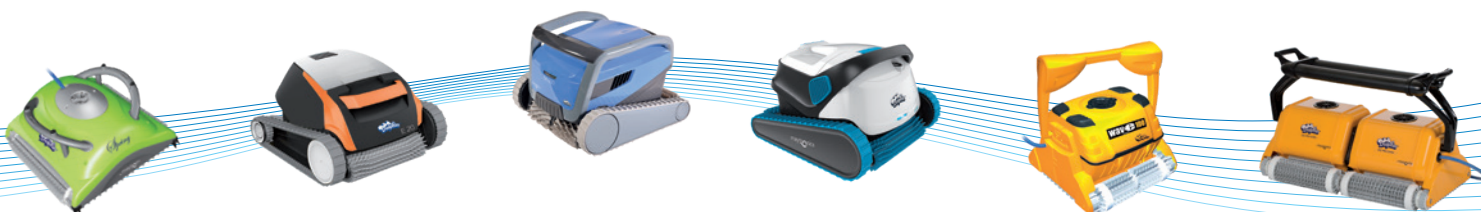

Technické údaje:

maytronics
Exceptional Pool Experience

Šířka čistící plochy	400 mm
Přefiltrovaný objem vody	15 m³ / hod.^Δ
Hmotnost bez kabelu	6,2 kg
Primární napětí	230 V / 50 Hz
Sekundární napětí	29 V DC
Délka kabelu	12 m
Doba čistícího cyklu	1,5 hod
Filtrační schopnost	100/20* µm^Δ
Dálkové ovládání/vozik/stojan	NE / NE / NE
Počet kartáčů / z toho aktivní	1 / 1
Počet motorů: filtrace + pohon	1 + 1

* Extra jemný filtr možno za příplatek

^Δ Uvedené hodnoty jsou pouze orientační

- **Osvědčená kvalita** - vysavač od firmy **Maytronics**, která je světovým lídrem v prodeji bazénových vysavačů - na svém kontě má již více než **1 milion prodaných strojů a 30 let zkušeností**