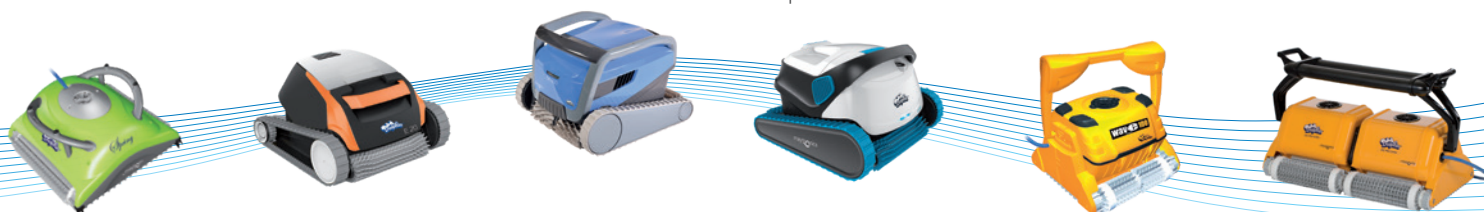

Technické údaje:

maytronics
Exceptional Pool Experience

Šířka čisticí plochy	400 mm
Přefiltrovaný objem vody	17 m³ / hod.^Δ
Hmotnost bez kabelu	12 kg
Primární napětí	230 V / 50 Hz
Sekundární napětí	29 V DC
Délka kabelu (vč. Swivelu)	24 m
Swivel (otočný čep, který zabraňuje zakroucení kabelu)	ANO
Doba čisticího cyklu	4 hod
Filtrační schopnost	50 / 70 μm*^Δ
Dálkové ovládání / vozík	NE / ANO
Počet kartáčů / z toho aktivní	4 / 0
Počet motorů: filtrace + pohon	1 + 2

* Obě varianty v základní výbavě vysavače

^Δ Uvedené hodnoty jsou pouze orientační

Pro bazény s hladkým povrchem je možné k vysavači dokoupit speciální kartáče Wonder Brush.