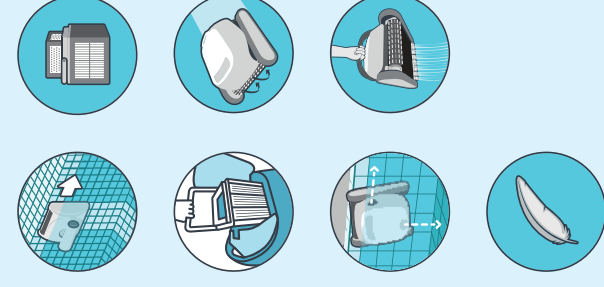

S200

400 mm

15 m³ / hod.^Δ

18 m

2 / 1

2 hodiny

20/100 μm^Δ

1 + 1 + PowerStream