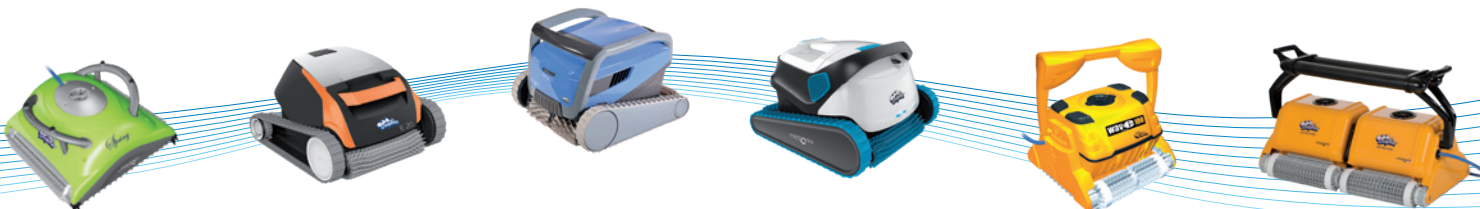

Technické údaje:

maytronics
Exceptional Pool Experience

Šířka čistící plochy	400 mm
Přefiltrovaný objem vody	17 m³ / hod.^Δ
Hmotnost bez kabelu	12,2 kg
Primární napětí	230 V / 50 Hz
Sekundární napětí	29 V DC
Délka kabelu	18 m
Swivel (otočný čep, který zabraňuje zakroucení kabelu)	ANO
Doba čistícího cyklu	2,5 hod
Filtrační schopnost	50 / 100 μm^Δ
Dálkové ovládání / App / vozík	NE / ANO / ANO
Počet kartáčů / z toho aktivní	5 / 1
Počet motorů: filtrace + pohon	1 + 2

* Obě varianty v základní výbavě vysavače

^Δ Uvedené hodnoty jsou pouze orientační

- efektivní čištění bazénu
- Inovovaná motorová jednotka se zdokonaleným skenováním a automatickou ochranou před přetížením
- **Vyznačuje se optimální a plynulou rychlostí, která eliminuje víření nečistot**, což přispívá k dokonalému vyčištění dna bazénu
- Dělené kartáče - lepší manévrovatelnost vysavače
- Pokročilý unikátní **gyroskopický systém** přináší přesné a efektivní skenování pro čištění dna, stěn i vodní linie bazénu

MyDolphin™ Plus app